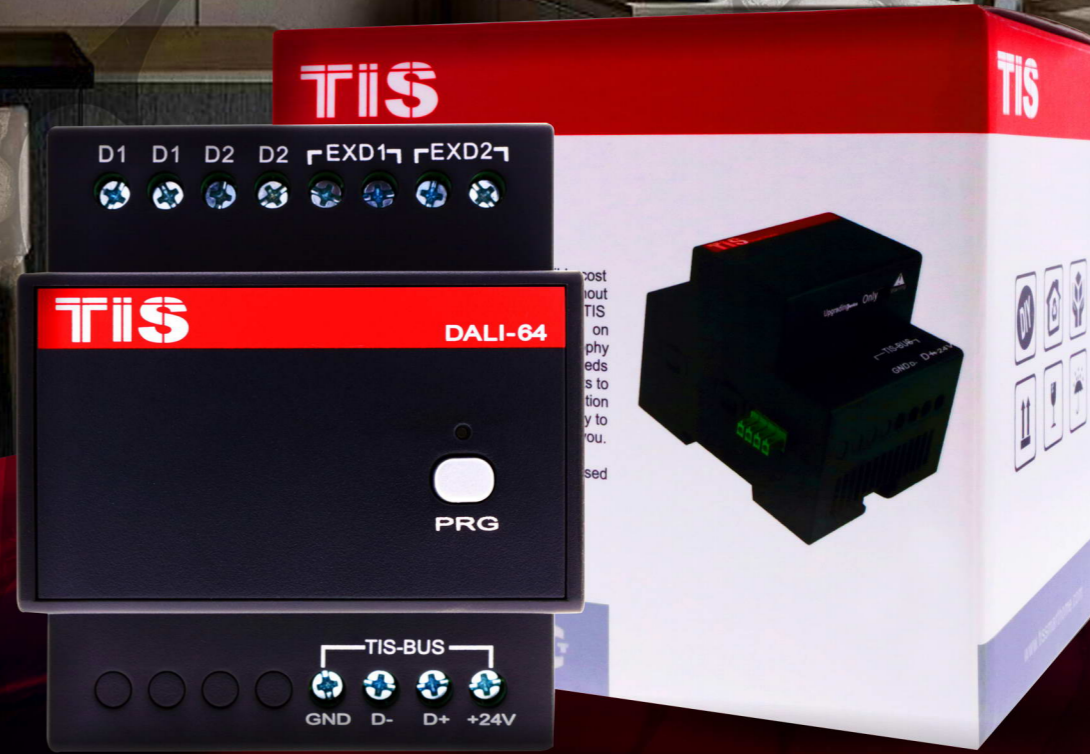

DALI

64CH

TIS

Tecnología

Ideas pequeñas que logran cambios

www.tissmarthome.com

www.tiscontrol.com

Es momento de vivir inteligentemente