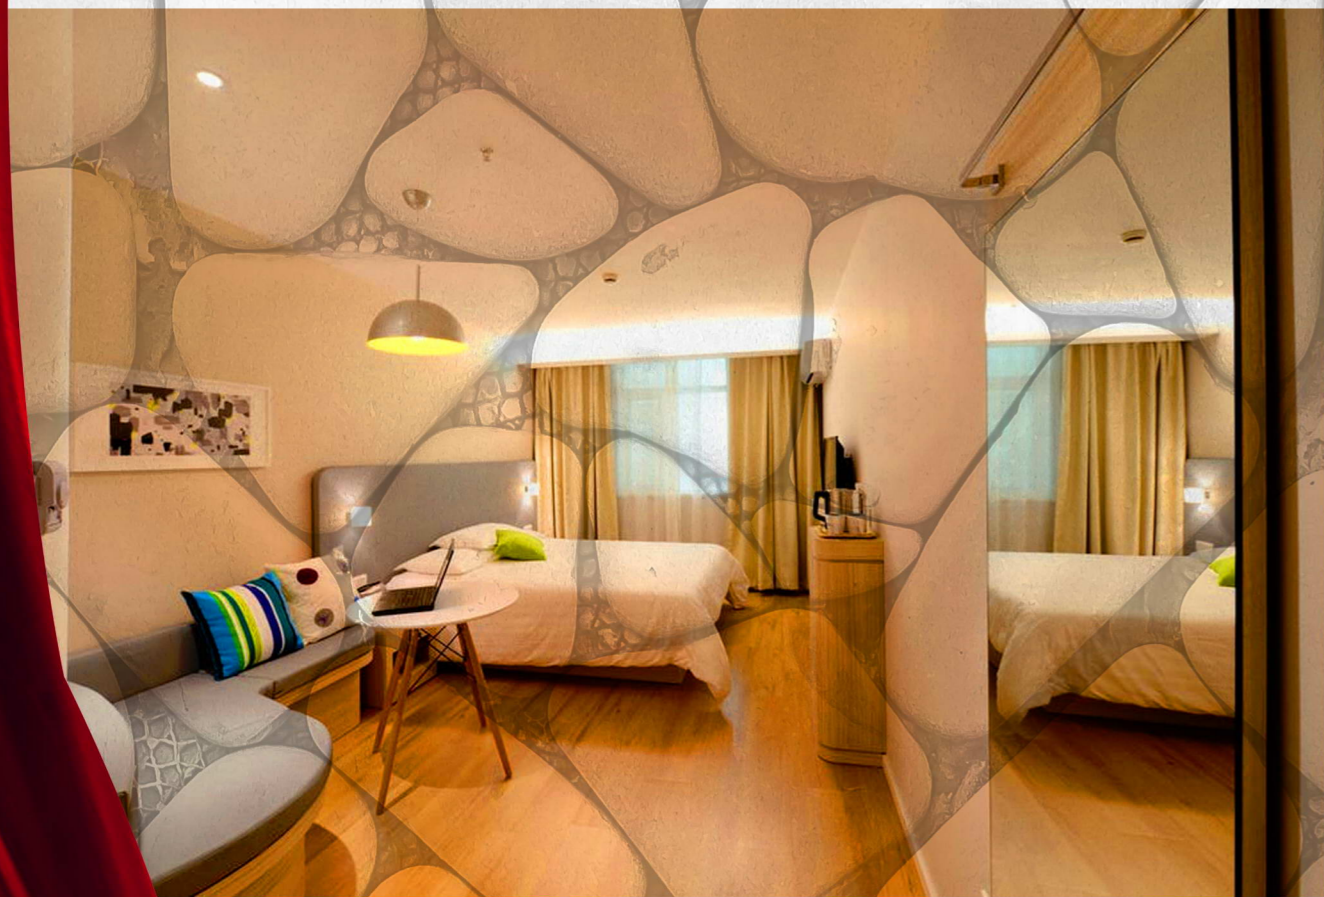

DISFRUTA LA TECNOLOGÍA LÍDER EN ILUMINACIÓN

Todos disfrutamos con la tecnología, pero a veces puede ser un poco complicado instalar y hacer que trabajen algunos dispositivos digitales. Es importante poder encontrar un dispositivo que no sólo es práctico, sino también fácil de usar. Los fabricantes de TIS diseñan soluciones inteligentes que son muy convenientes para trabajar. El Protocolo DALI es uno de estas invenciones.

DALI, o Interfaz Digital de Iluminación Direccional, es un mecanismo que permite controlar la iluminación por separado.

Líder en automatización y sistemas de redes, fácil y sencillo de usar, DALI64 hace posible monitorear todo tipo de luces (incluyendo fluorescentes, LED, etc.), balastos y controladores. Esta interfaz permite hasta 64 canales conectados en bucle (por medio de sistema TIS BUS), es decir que un grupo DALI de 64 canales puede controlar toda la iluminación en un estadio.