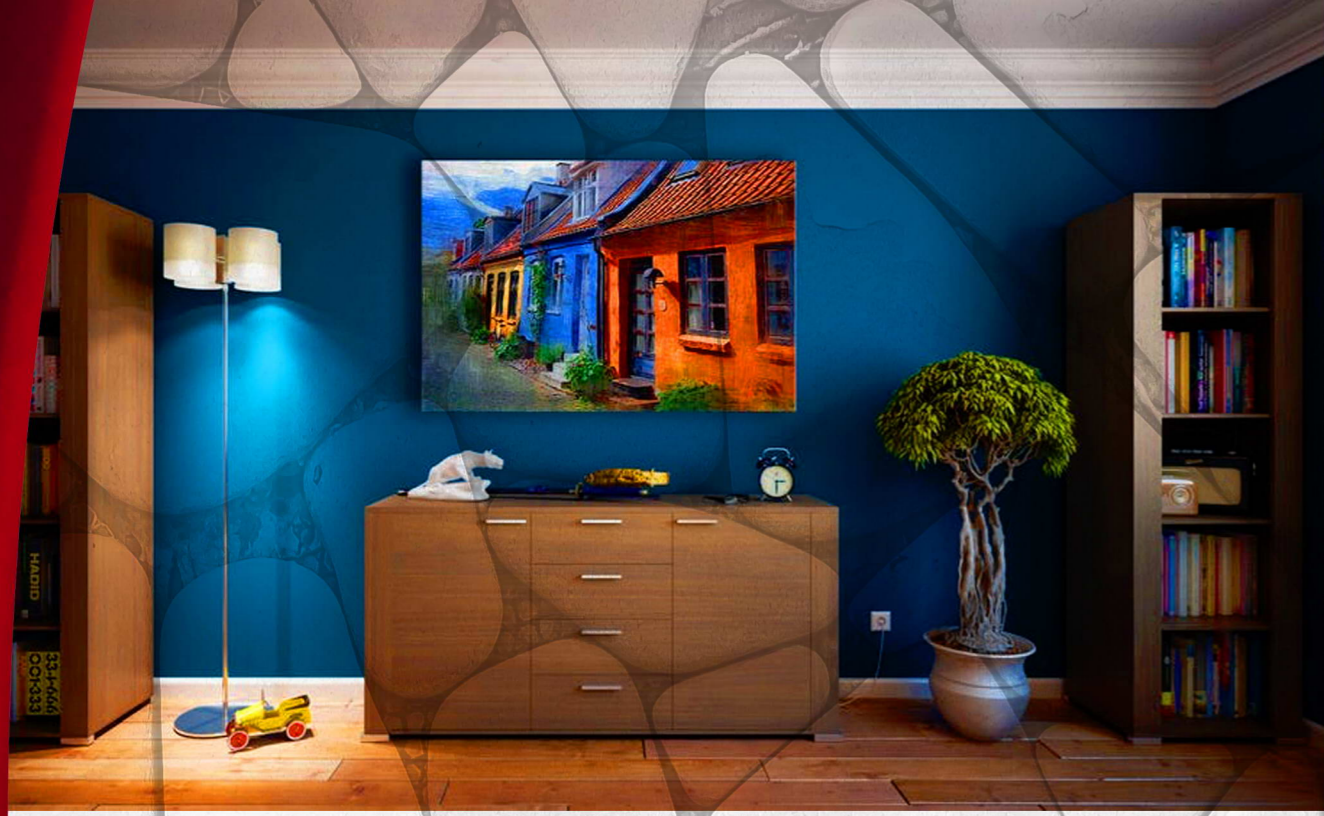

DISFRUTA LA TECNOLOGÍA LÍDER EN ILUMINACIÓN

Todos disfrutamos con la tecnología, pero a veces puede ser un poco complicado instalar y hacer que trabajen algunos dispositivos digitales. Es importante poder encontrar un dispositivo que no sólo es práctico, sino también fácil de usar. Los fabricantes de TIS diseñan soluciones inteligentes que son muy convenientes para trabajar. El Protocolo DALI es uno de estas invenciones.

DALI, o Interfaz Digital de Iluminación Direccional, es un mecanismo que permite controlar la iluminación por separado.

Líder en automatización y sistemas de redes, fácil y sencillo de usar, DALI64 hace posible monitorear todo tipo de luces (incluyendo fluorescentes, LED, etc.), balastos y controladores. Esta interfaz permite hasta 64 canales conectados en bucle (por medio de sistema TIS BUS), es decir que un grupo DALI de 64 canales puede controlar toda la iluminación en un estadio.